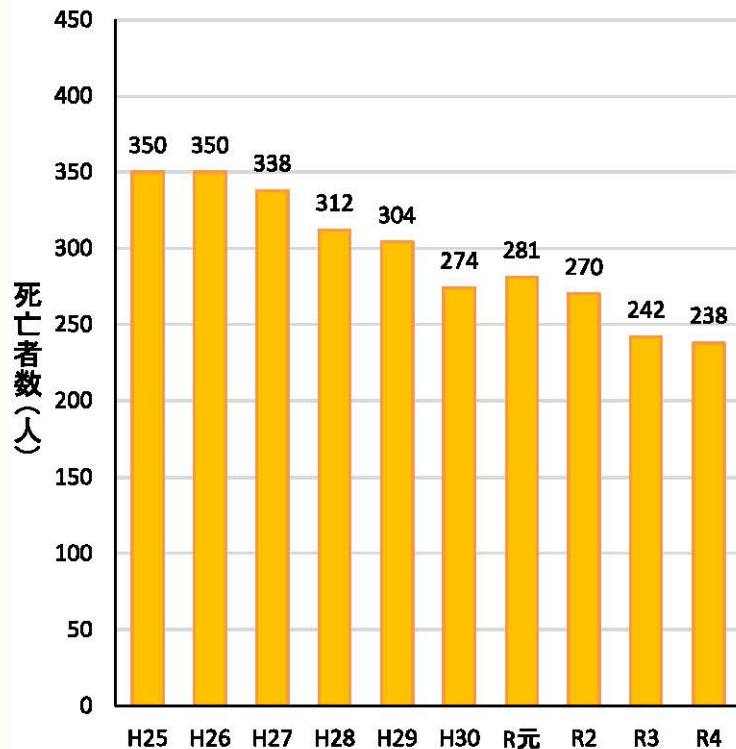

農作業事故死亡者数の推移

就業者10万人当たり死亡事故者数の推移

死亡者数 農業:農作業死亡事故調査(農水省)

他産業:死亡災害報告(厚労省)

就業者 農業:農林業センサス、農業構造動態調査(農水省)

他産業:労働力調査(総務省)