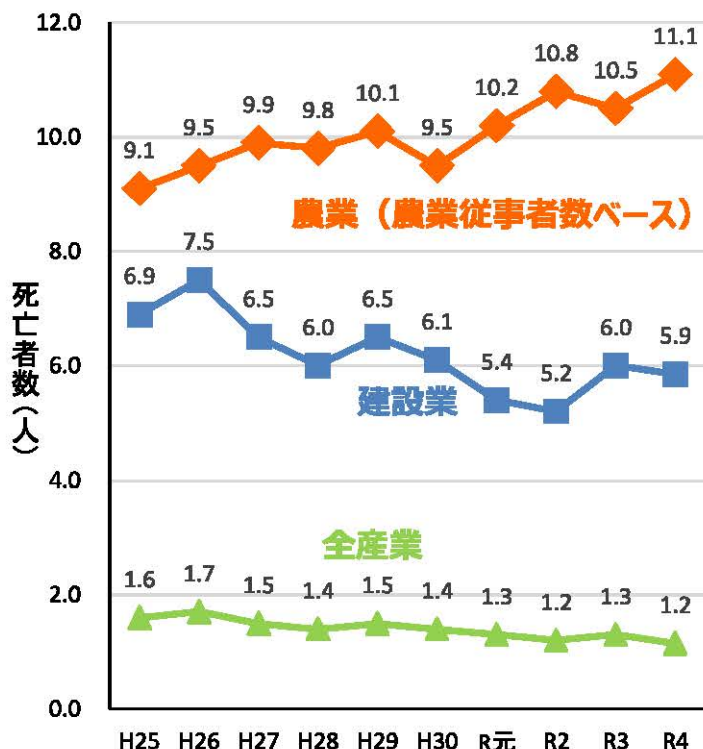

農作業事故死亡者数の推移

就業者10万人当たり死亡事故者数の推移

死亡者数 農業:農作業死亡事故調査(農水省)

他産業:死亡災害報告(厚労省)

就業者 農業:農林業センサス、農業構造動態調査(農水省)

他産業:労働力調査(総務省)